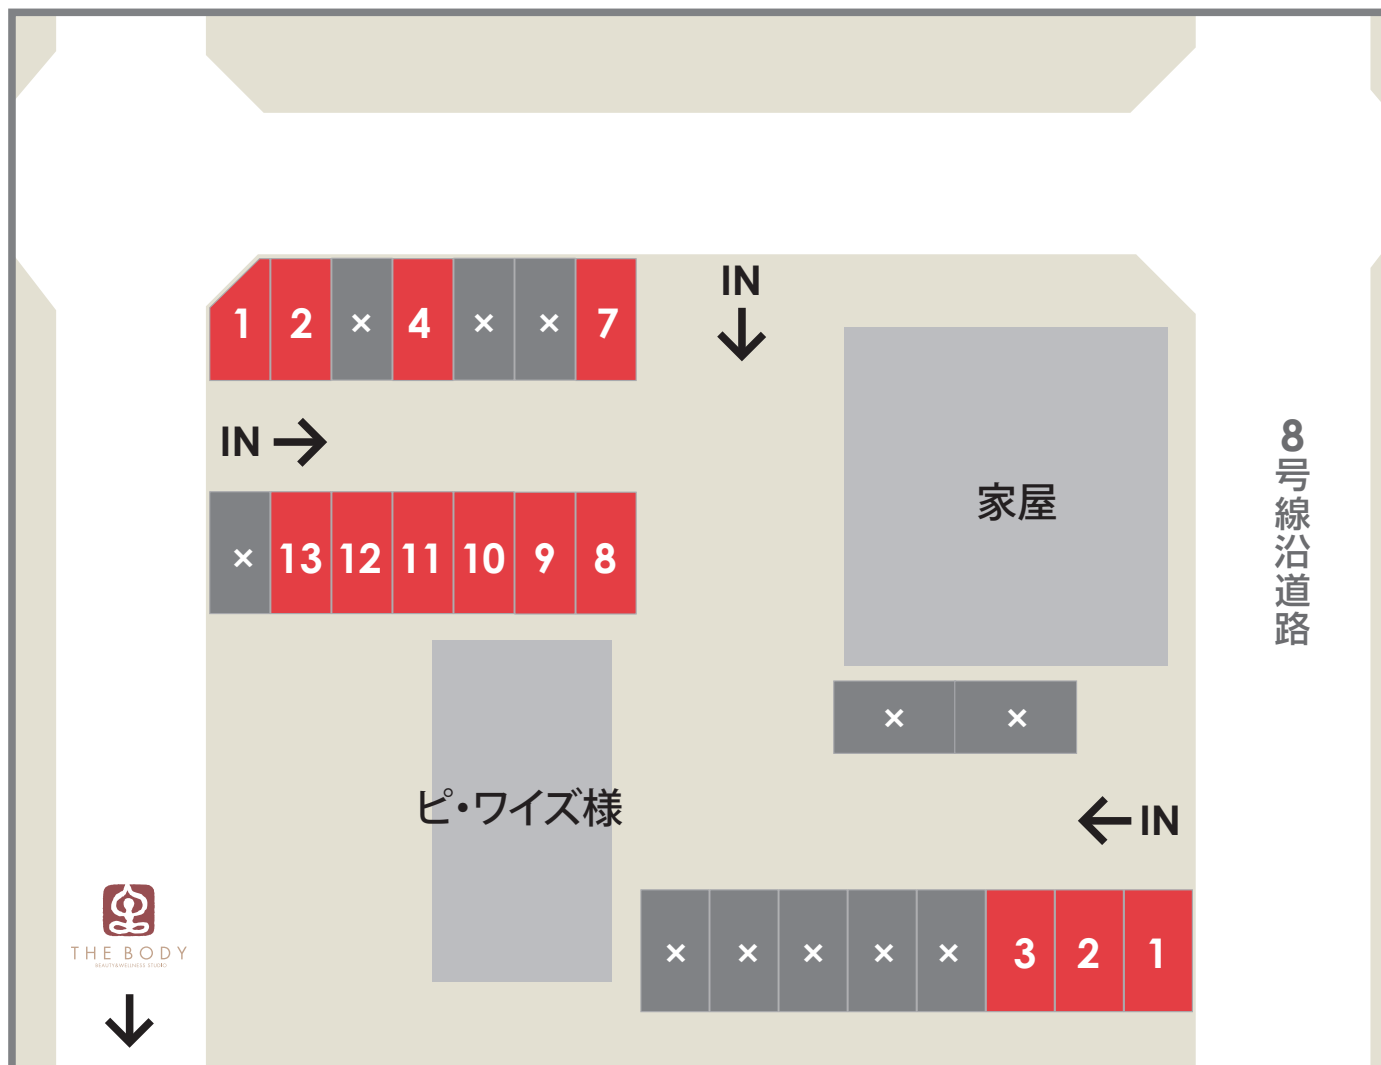

# 第2駐車場のご案内

▲新第2駐車場構内図

▲第2駐車場付近地図

ご利用いただく駐車場は、赤い部分が駐車スペースとなります。他社様との共有となっておりますので、駐車場番号をご確認の上、くれぐれもお間違えの無い様よろしくお願いいたします。

※指定駐車場以外の駐車はご遠慮ください

ヨガ&ピラティススタジオ  
THE BODY 御幸店

福井県福井市御幸4丁目11-9  
東建ビル3F

TEL.0776-43-1070(やしろ店宛)