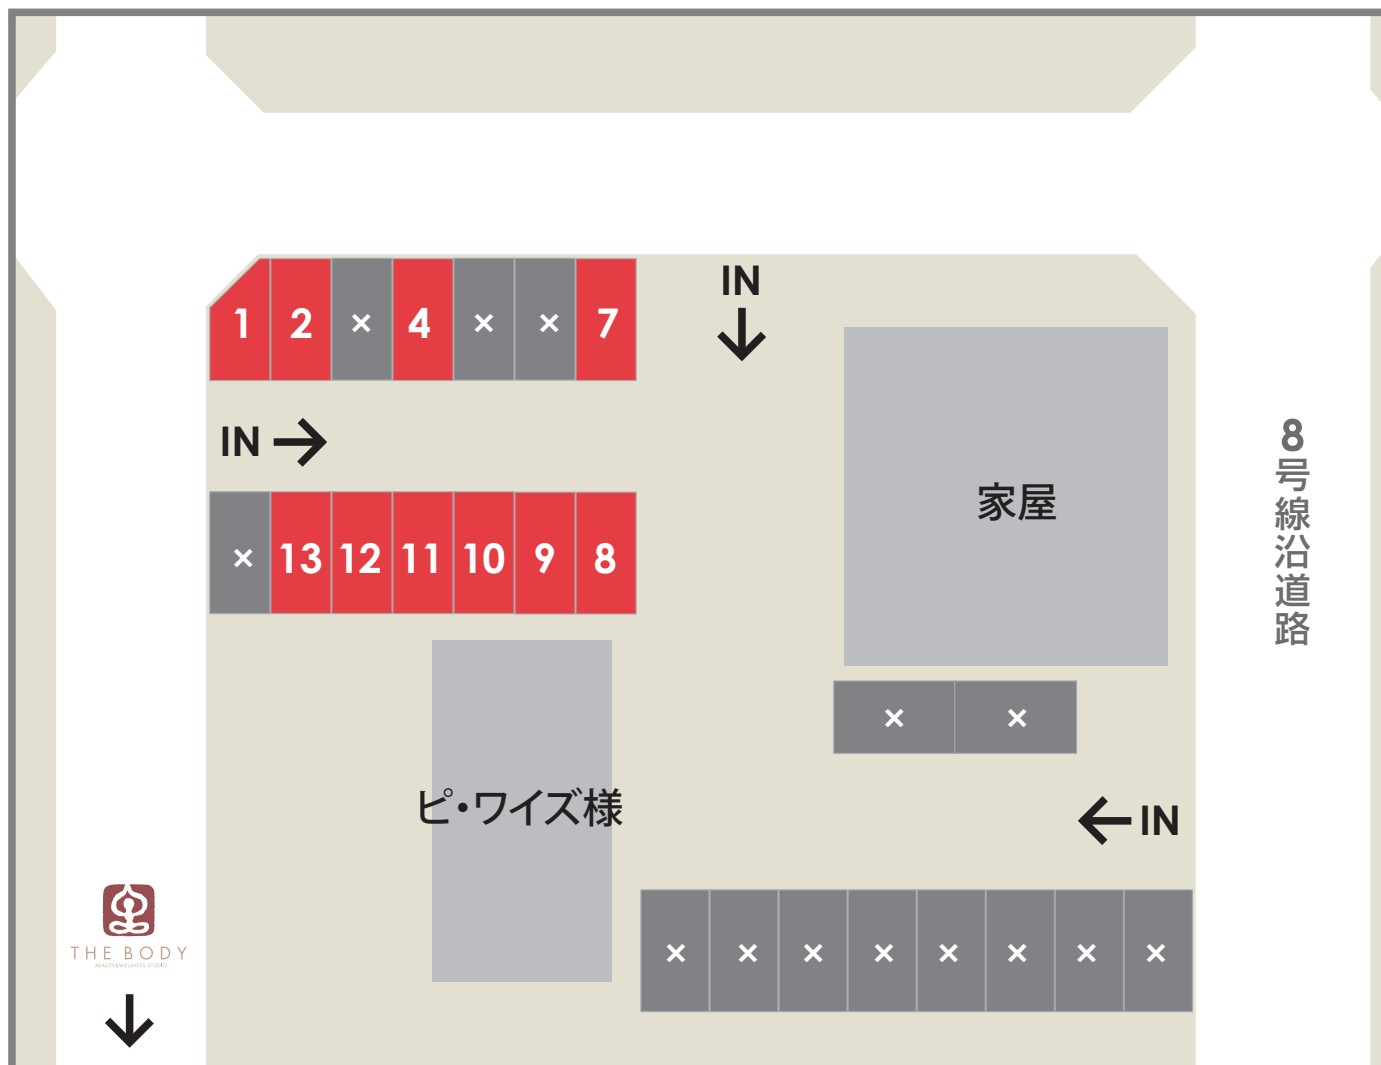

第2駐車場のご案内

▲新第2駐車場構内図

▲第2駐車場付近地図

ご利用いただく駐車場は、**赤い部分が駐車スペースとなります。**他社様との共有となっておりますので、駐車場番号をご確認の上、くれぐれもお間違えの無い様よろしくお願いいたします。

※指定駐車場以外の駐車はご遠慮ください

ヨガ&ピラティススタジオ
THE BODY 御幸店

福井県福井市御幸4丁目11-9
東建ビル3F

TEL.0776-43-1070(やしろ店宛)